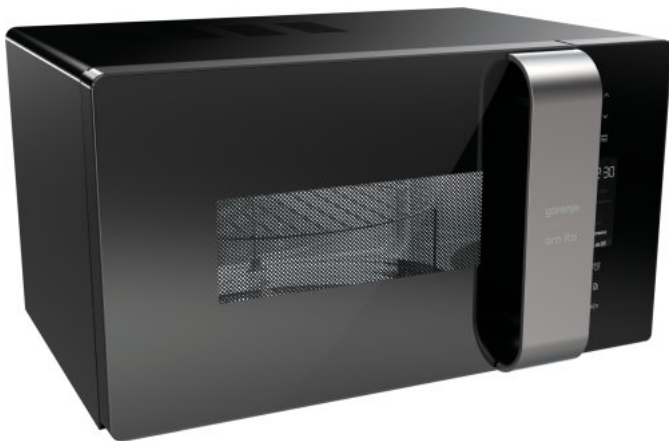

MO23ORAB

gorenje
Life Simplified

Отдельностоящая микроволновая печь

AUTO
Menu Автоменю

Цвет: **Черный**

Рабочая камера из нержавеющей стали

Материал дверцы: **Стекло**

Материал передней панели: **Передняя панель: металл + стекло**

Открывание дверцы: **Открывание дверцы за ручку**

Открывание дверцы: **влево**

Двойное застекление дверцы

Объем: **23 л**

Количество уровней мощности: **5**

Мощность микроволн: **900 Вт**

Нагревательный элемент: **1**

Мощность гриля: **1,200 Вт**

Технология генерации микроволн: **Стандартная технология генерации микроволн (HVT)**

Способ распределения микроволн: **Поворотная тарелка**

Электронное управление

Управление: **Сенсорное управление**

Блокировка от детей

Блокировка работы при открытой дверце

Стеклоповоротная тарелка

Диаметр тарелки: **27 см**

Решетка для гриля

Тип нагревательного элемента: **Кварцевый гриль**

Габаритные размеры (шхвхг): **51 × 30.3 × 41 см**